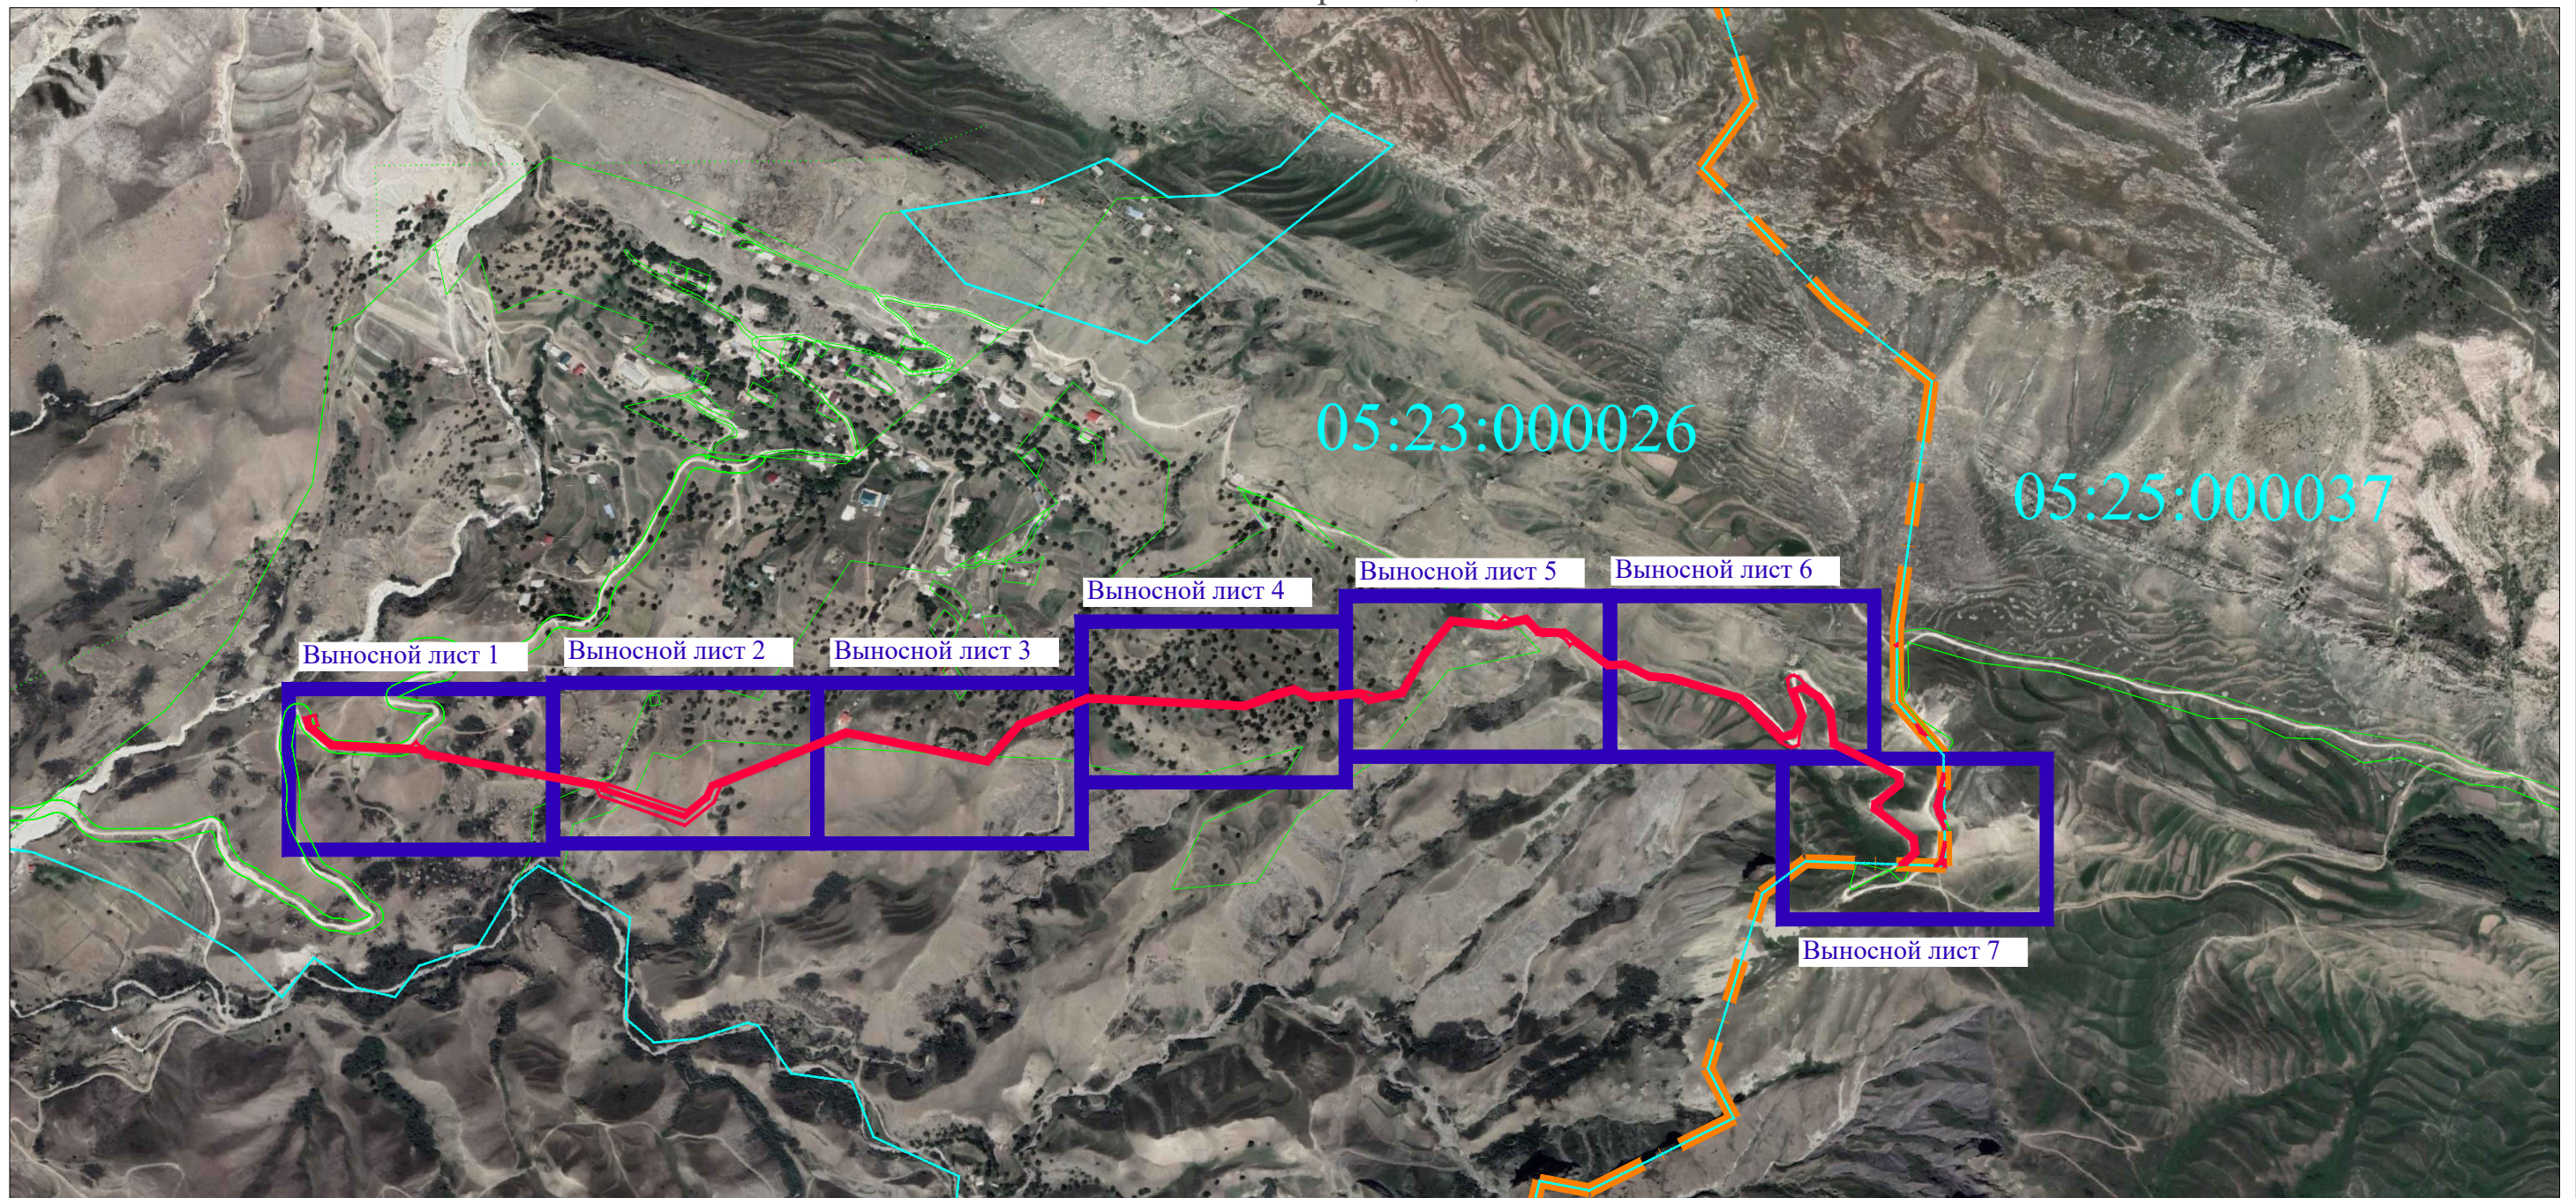

ОПИСАНИЕ МЕСТОПОЛОЖЕНИЯ ГРАНИЦ

«Газопровод межпоселковый от с. Кижани (Ботлихский район) к с. Ичичали, с. Шабдух, с. Цунди Гумбетовского района Республики Дагестан»

(код объекта 05/1487-1)

(наименование объекта)

План границ

Масштаб 1:10000

Используемые условные знаки и обозначения:

05:25:000021

Границы и кадастровые номера земельных участков, в отношении которых испрашивается публичный сервитут

05:25:000021:206

Границы и кадастровые номера земельных участков, в отношении которых испрашивается публичный сервитут

Проектные границы публичного сервитута и характерные точки

Границы муниципальных образований