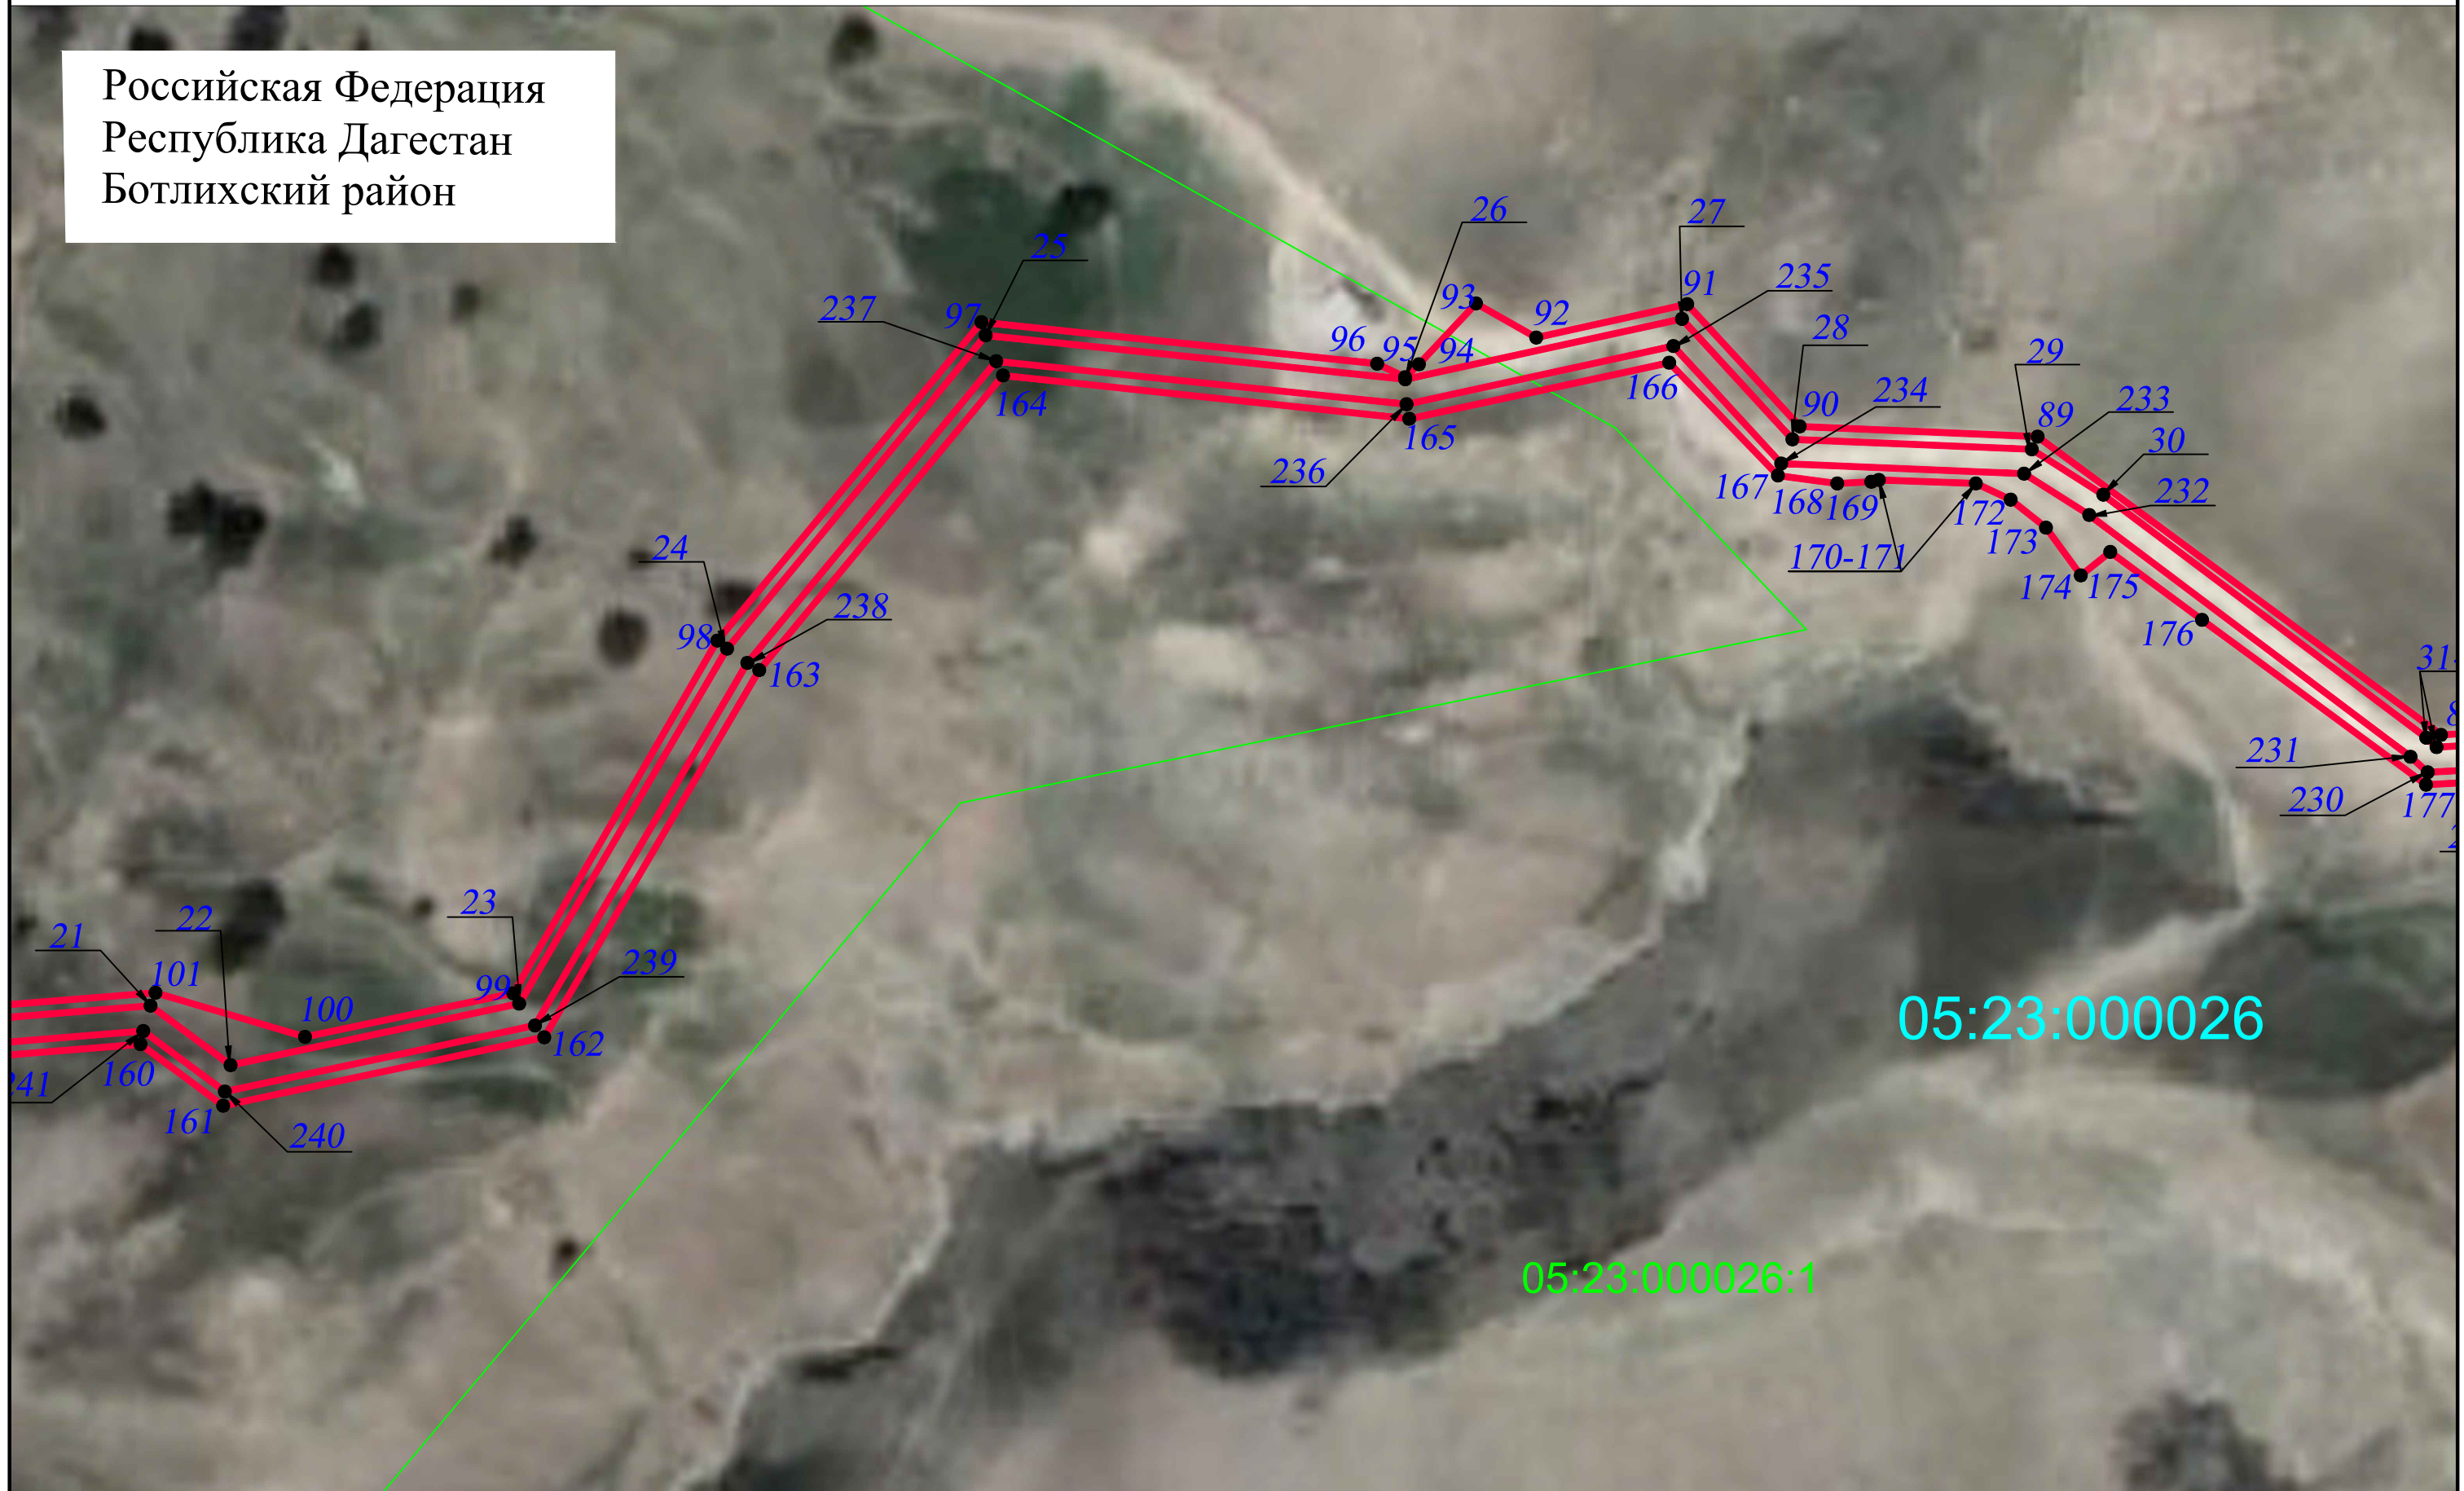

План границ

Российская Федерация
Республика Дагестан
Ботлихский район

ОПИСАНИЕ МЕСТОПОЛОЖЕНИЯ ГРАНИЦ

«Газопровод межпоселковый от с. Кижани (Ботлихский район) к с. Ичичали, с. Шабдух, с. Цунди Гумбетовского района Республики Дагестан» (код объекта 05/1487-1)
(наименование объекта)

План границ

Российская Федерация
Республика Дагестан
Ботлихский район

05:23:000026

Масштаб 1:1000

ОПИСАНИЕ МЕСТОПОЛОЖЕНИЯ ГРАНИЦ

«Газопровод межпоселковый от с. Кижани (Ботлихский район) к с. Ичичали, с. Шабдух, с. Цунди Гумбетовского района Республики Дагестан» (код объекта 05/1487-1)
(наименование объекта)

План границ

Российская Федерация
Республика Дагестан
Ботлихский район

Масштаб 1:1000

ОПИСАНИЕ МЕСТОПОЛОЖЕНИЯ ГРАНИЦ

«Газопровод межпоселковый от с. Кижани (Ботлихский район) к с. Ичичали, с. Шабдух, с. Цунди Гумбетовского района Республики Дагестан» (код объекта 05/1487-1)
(наименование объекта)

План границ

Российская Федерация
Республика Дагестан
Ботлихский район

05:23:000026:1

05:23:000026

Масштаб 1:1000

ОПИСАНИЕ МЕСТОПОЛОЖЕНИЯ ГРАНИЦ

«Газопровод межпоселковый от с. Кижани (Ботлихский район) к с. Ичичали, с. Шабдух, с. Цунди Гумбетовского района Республики Дагестан» (код объекта 05/1487-1)
(наименование объекта)