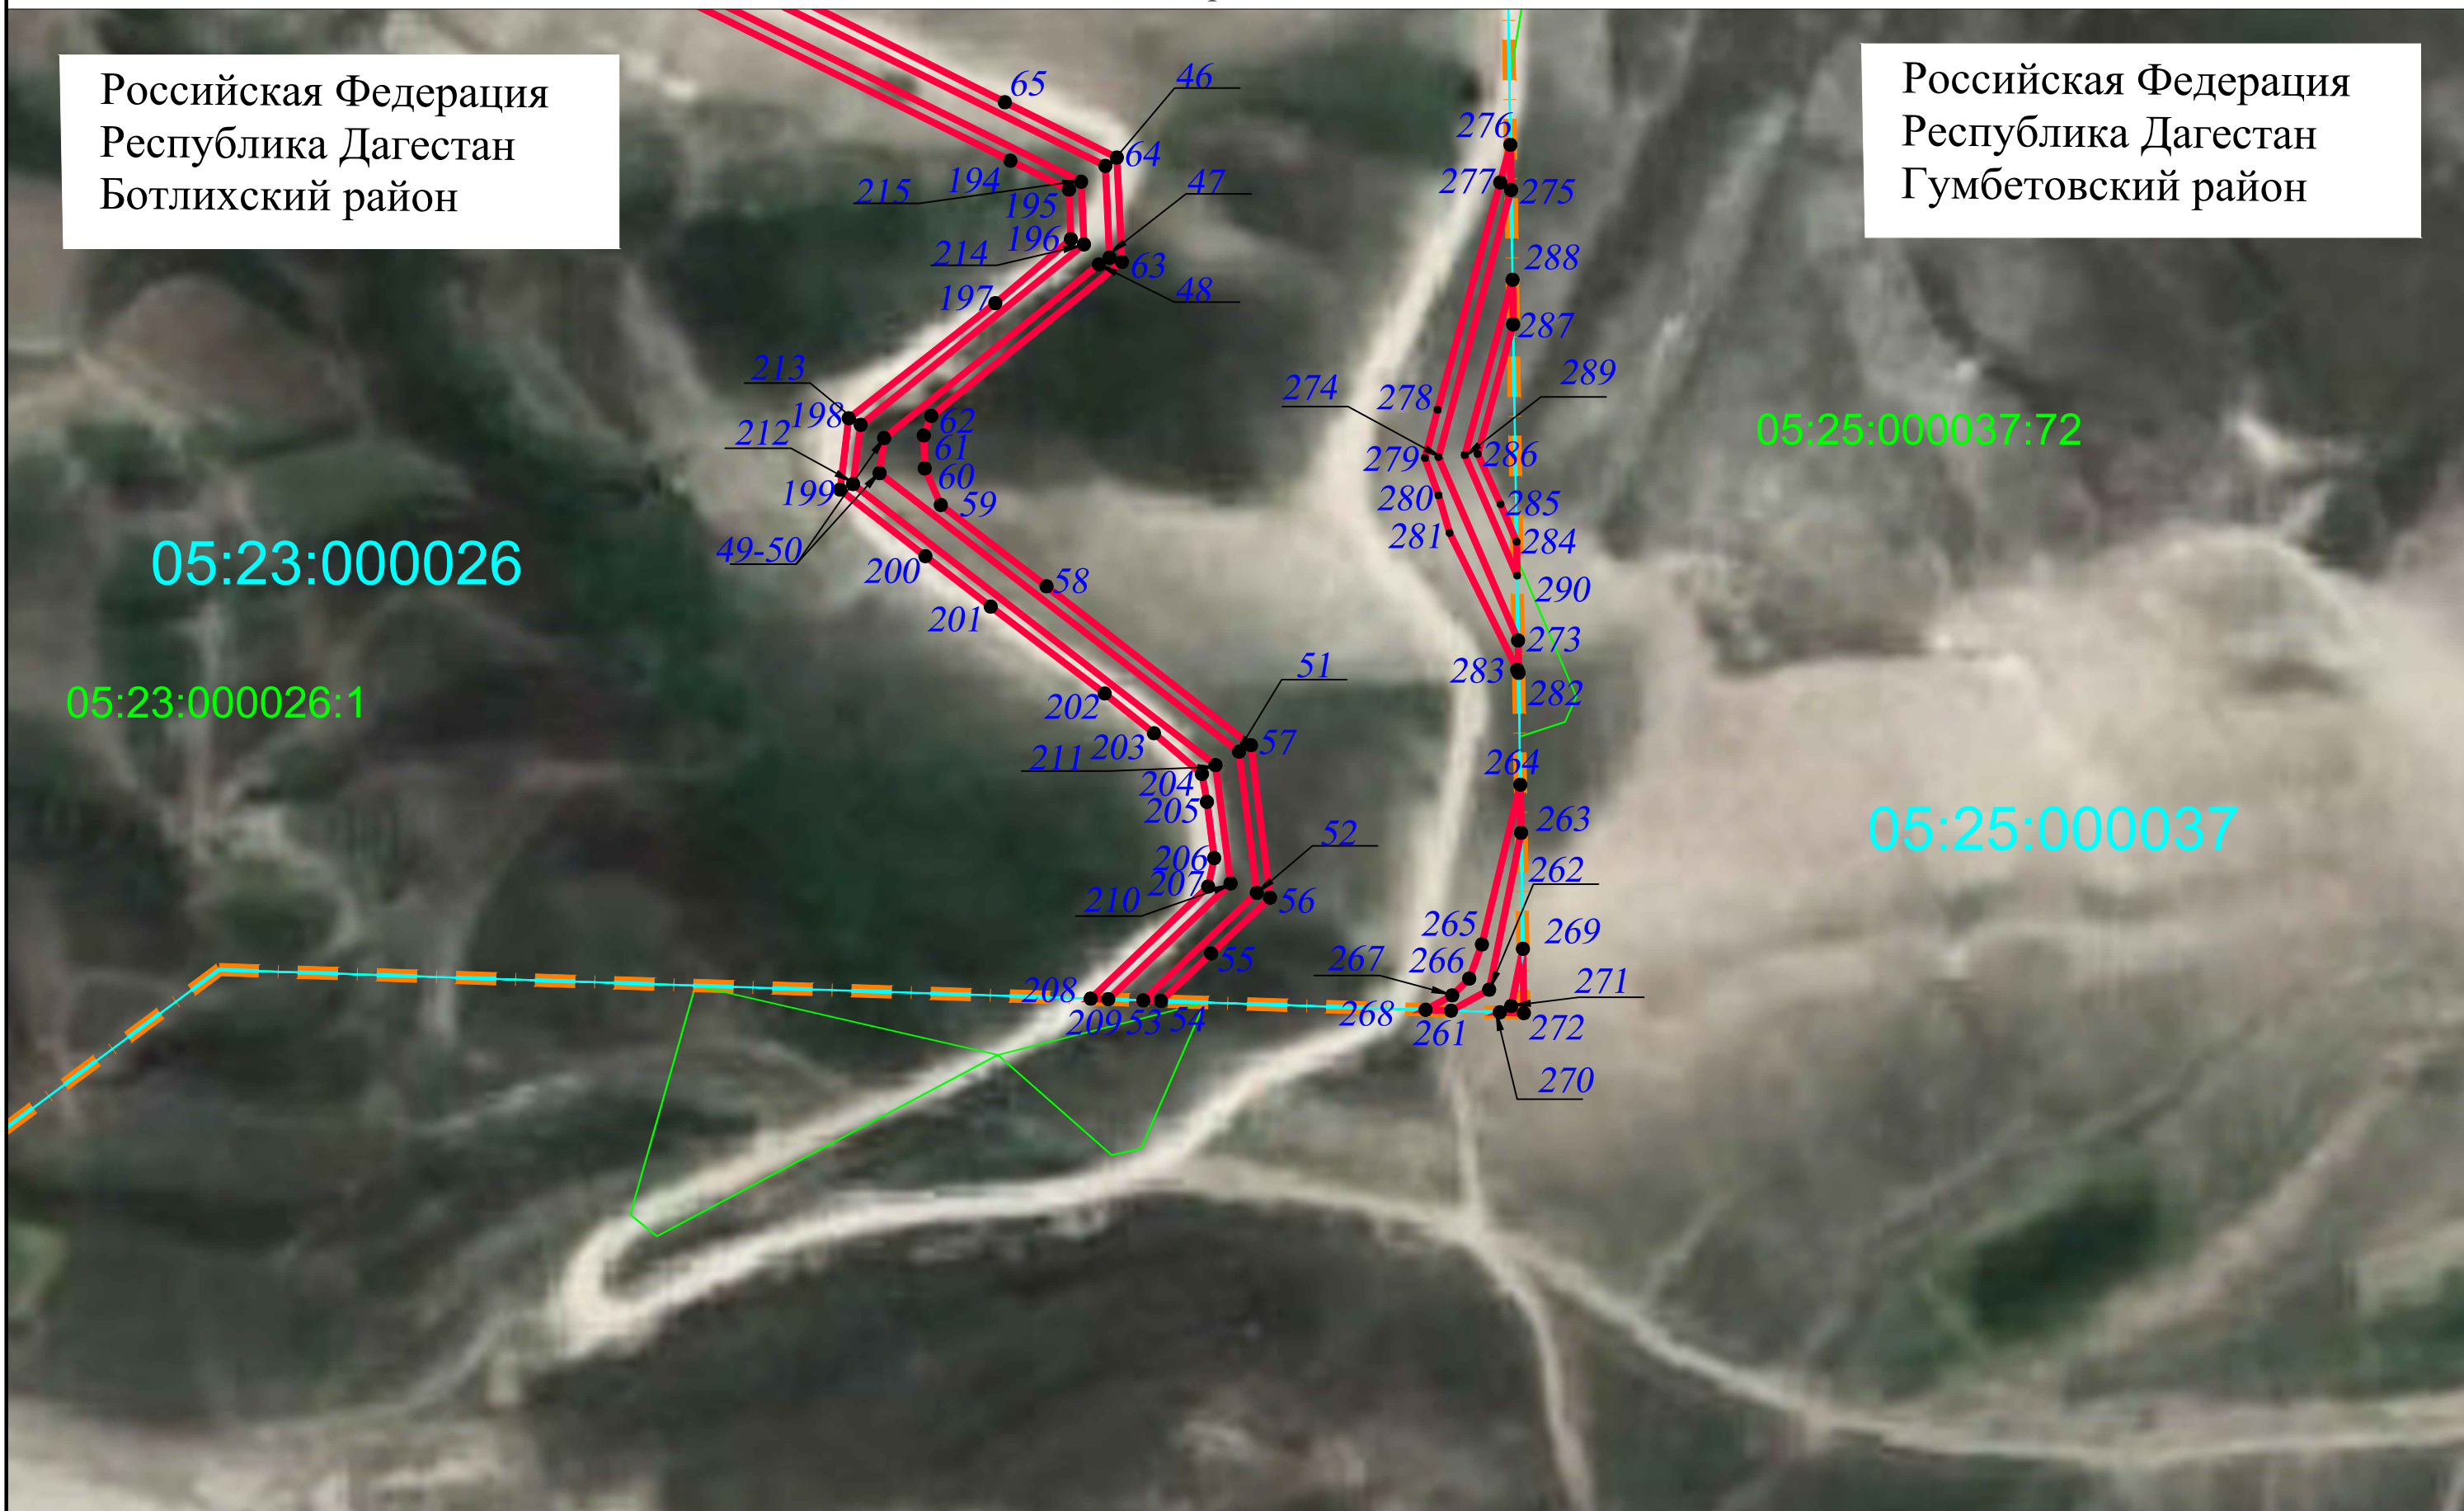

План границ

Российская Федерация
Республика Дагестан
Ботлихский район

05:23:000026

Масштаб 1:1000

ОПИСАНИЕ МЕСТОПОЛОЖЕНИЯ ГРАНИЦ

«Газопровод межпоселковый от с. Кижани (Ботлихский район) к с. Ичичали, с. Шабдух, с. Цунди Гумбетовского района Республики Дагестан» (код объекта 05/1487-1)
(наименование объекта)

План границ

Российская Федерация
Республика Дагестан
Ботлихский район

Масштаб 1:1000

ОПИСАНИЕ МЕСТОПОЛОЖЕНИЯ ГРАНИЦ

«Газопровод межпоселковый от с. Кижани (Ботлихский район) к с. Ичичали, с. Шабдух, с. Цунди Гумбетовского района Республики Дагестан» (код объекта 05/1487-1)
(наименование объекта)

План границ

Российская Федерация
Республика Дагестан
Ботлихский район

05:23:000026:1

05:23:000026

Масштаб 1:1000

ОПИСАНИЕ МЕСТОПОЛОЖЕНИЯ ГРАНИЦ

«Газопровод межпоселковый от с. Кижани (Ботлихский район) к с. Ичичали, с. Шабдух, с. Цунди Гумбетовского района Республики Дагестан» (код объекта 05/1487-1)
(наименование объекта)

План границ

Российская Федерация
Республика Дагестан
Ботлихский район

Российская Федерация
Республика Дагестан
Гумбетовский район

ОПИСАНИЕ МЕСТОПОЛОЖЕНИЯ ГРАНИЦ

«Газопровод межпоселковый от с. Кижани (Ботлихский район) к с. Ичичали, с. Шабдух, с. Цунди Гумбетовского района Республики Дагестан» (код объекта 05/1487-1)
(наименование объекта)