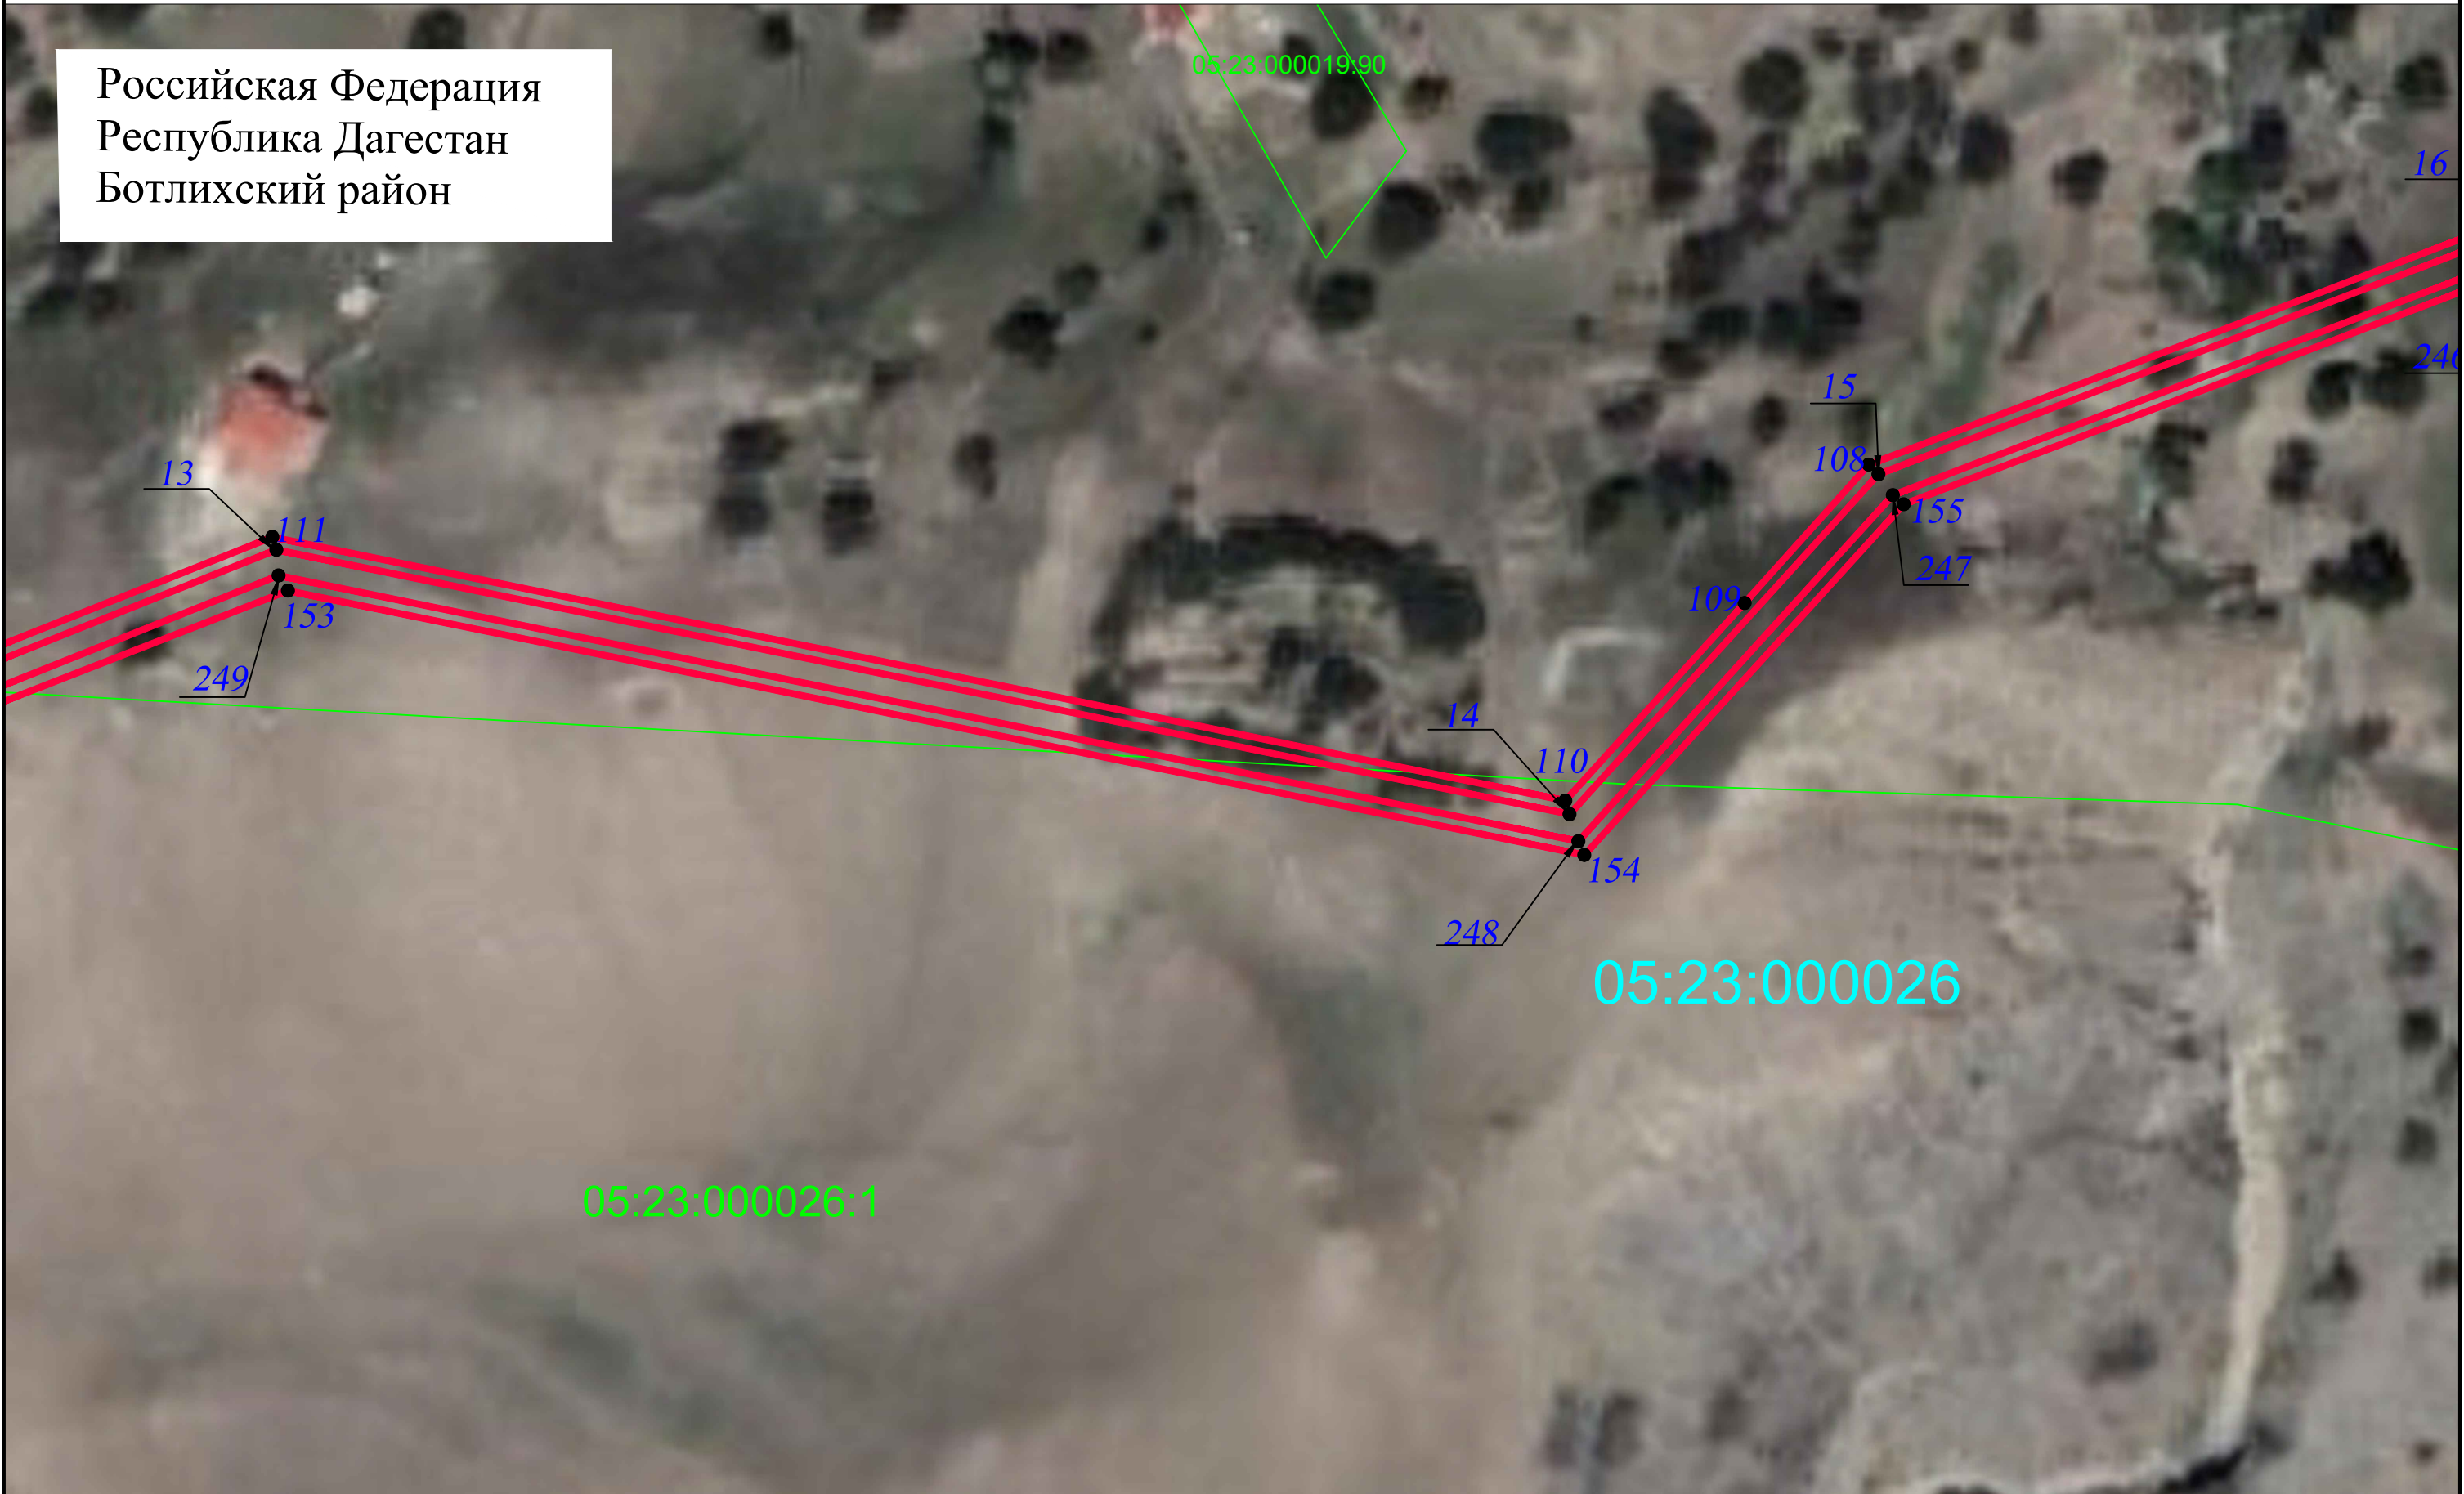

ОПИСАНИЕ МЕСТОПОЛОЖЕНИЯ ГРАНИЦ

«Газопровод межпоселковый от с. Кижани (Ботлихский район) к с. Ичичали, с. Шабдух, с. Цунди Гумбетовского района Республики Дагестан» (код объекта 05/1487-1)
(наименование объекта)

План границ

Российская Федерация
Республика Дагестан
Ботлихский район