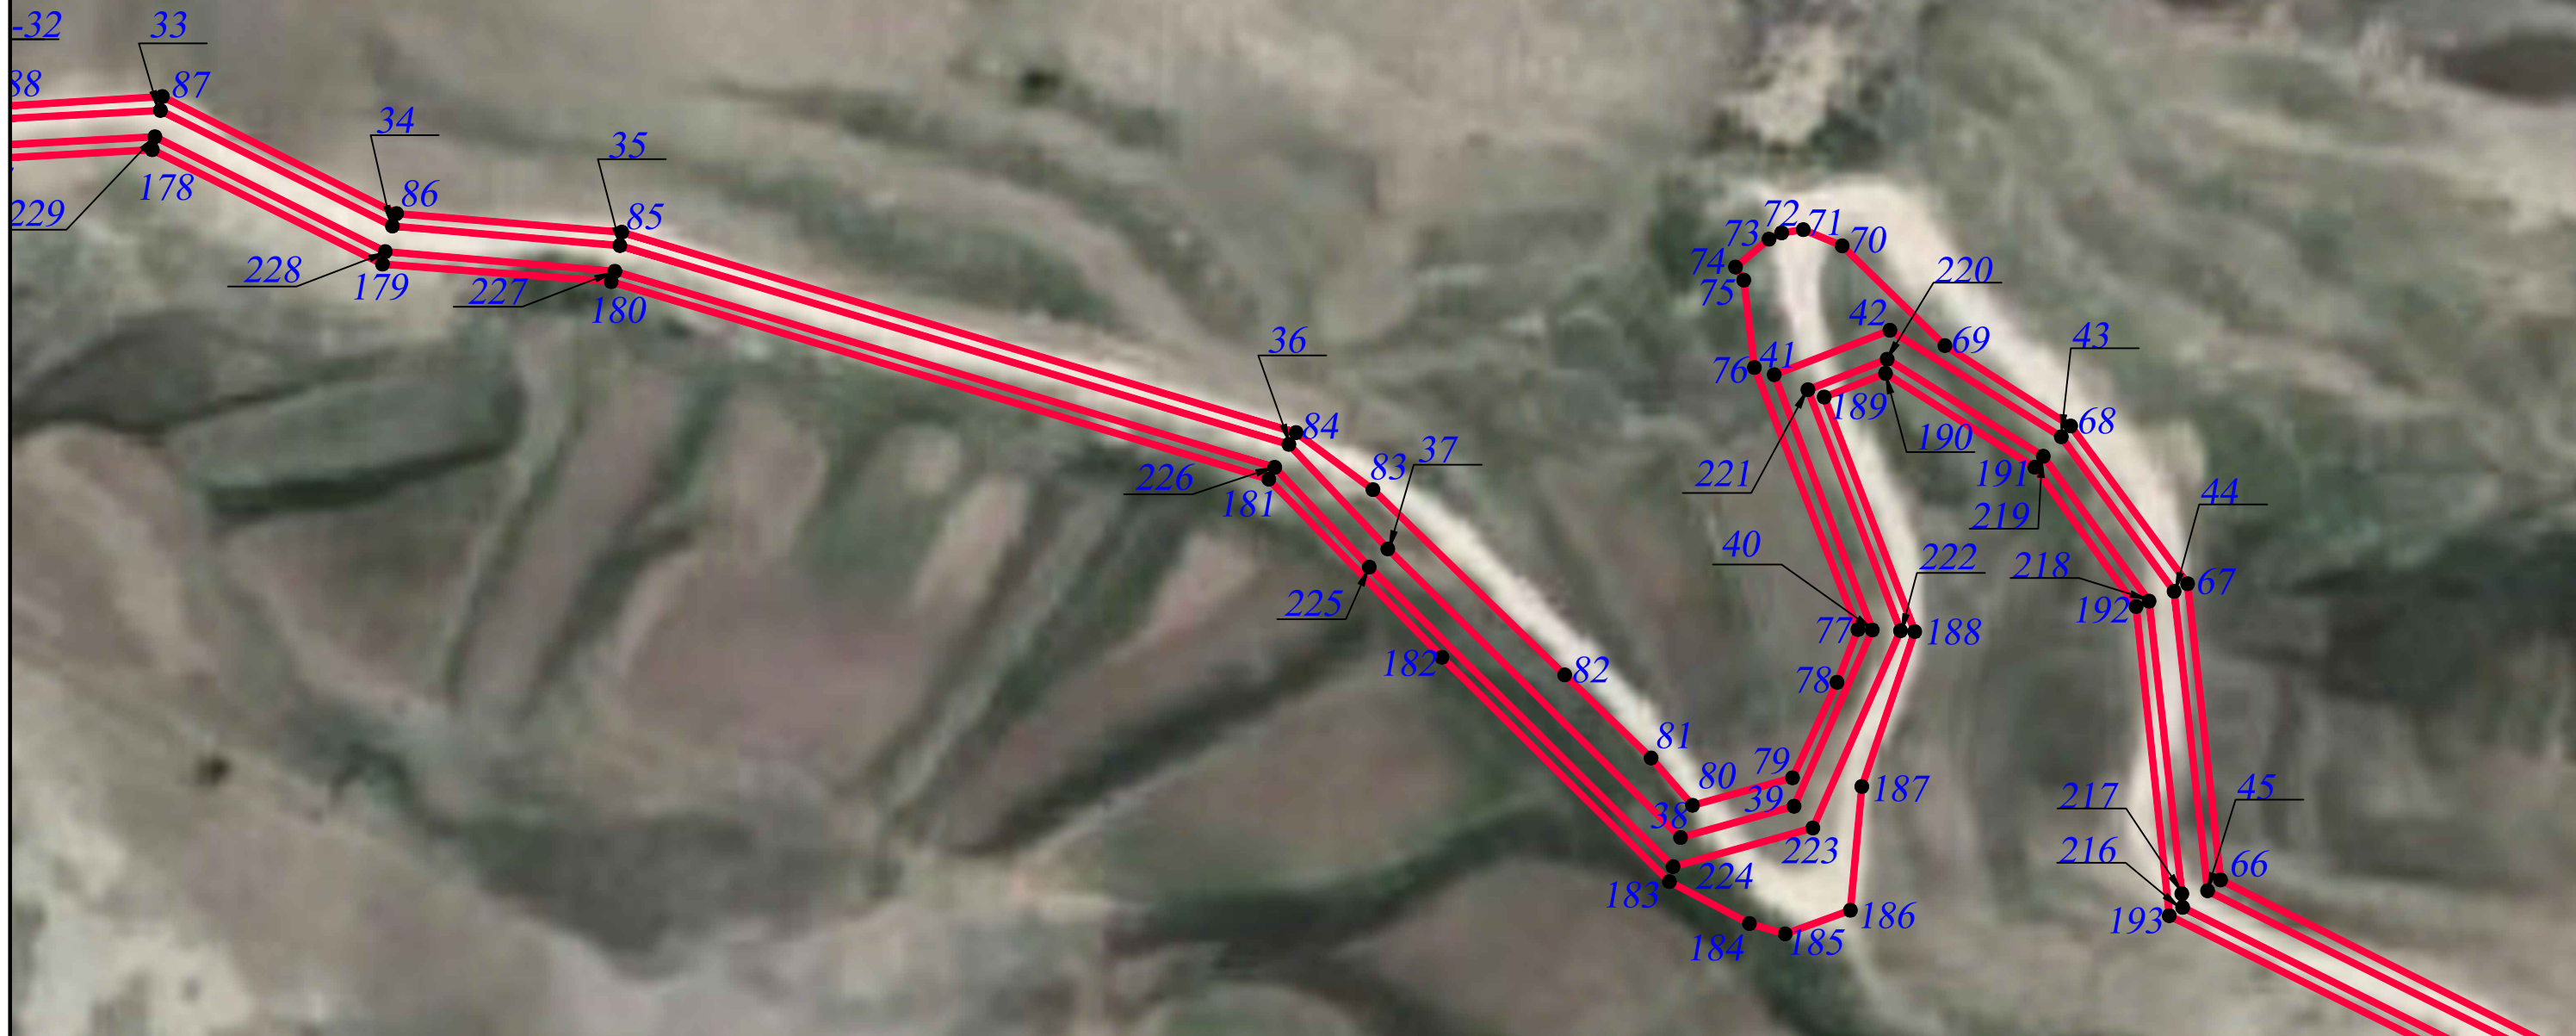

ОПИСАНИЕ МЕСТОПОЛОЖЕНИЯ ГРАНИЦ

«Газопровод межпоселковый от с. Кижани (Ботлихский район) к с. Ичичали, с. Шабдух, с. Цунди Гумбетовского района Республики Дагестан» (код объекта 05/1487-1)
(наименование объекта)

План границ

Российская Федерация
Республика Дагестан
Ботлихский район

05:23:000026:1

05:23:000026

Масштаб 1:1000