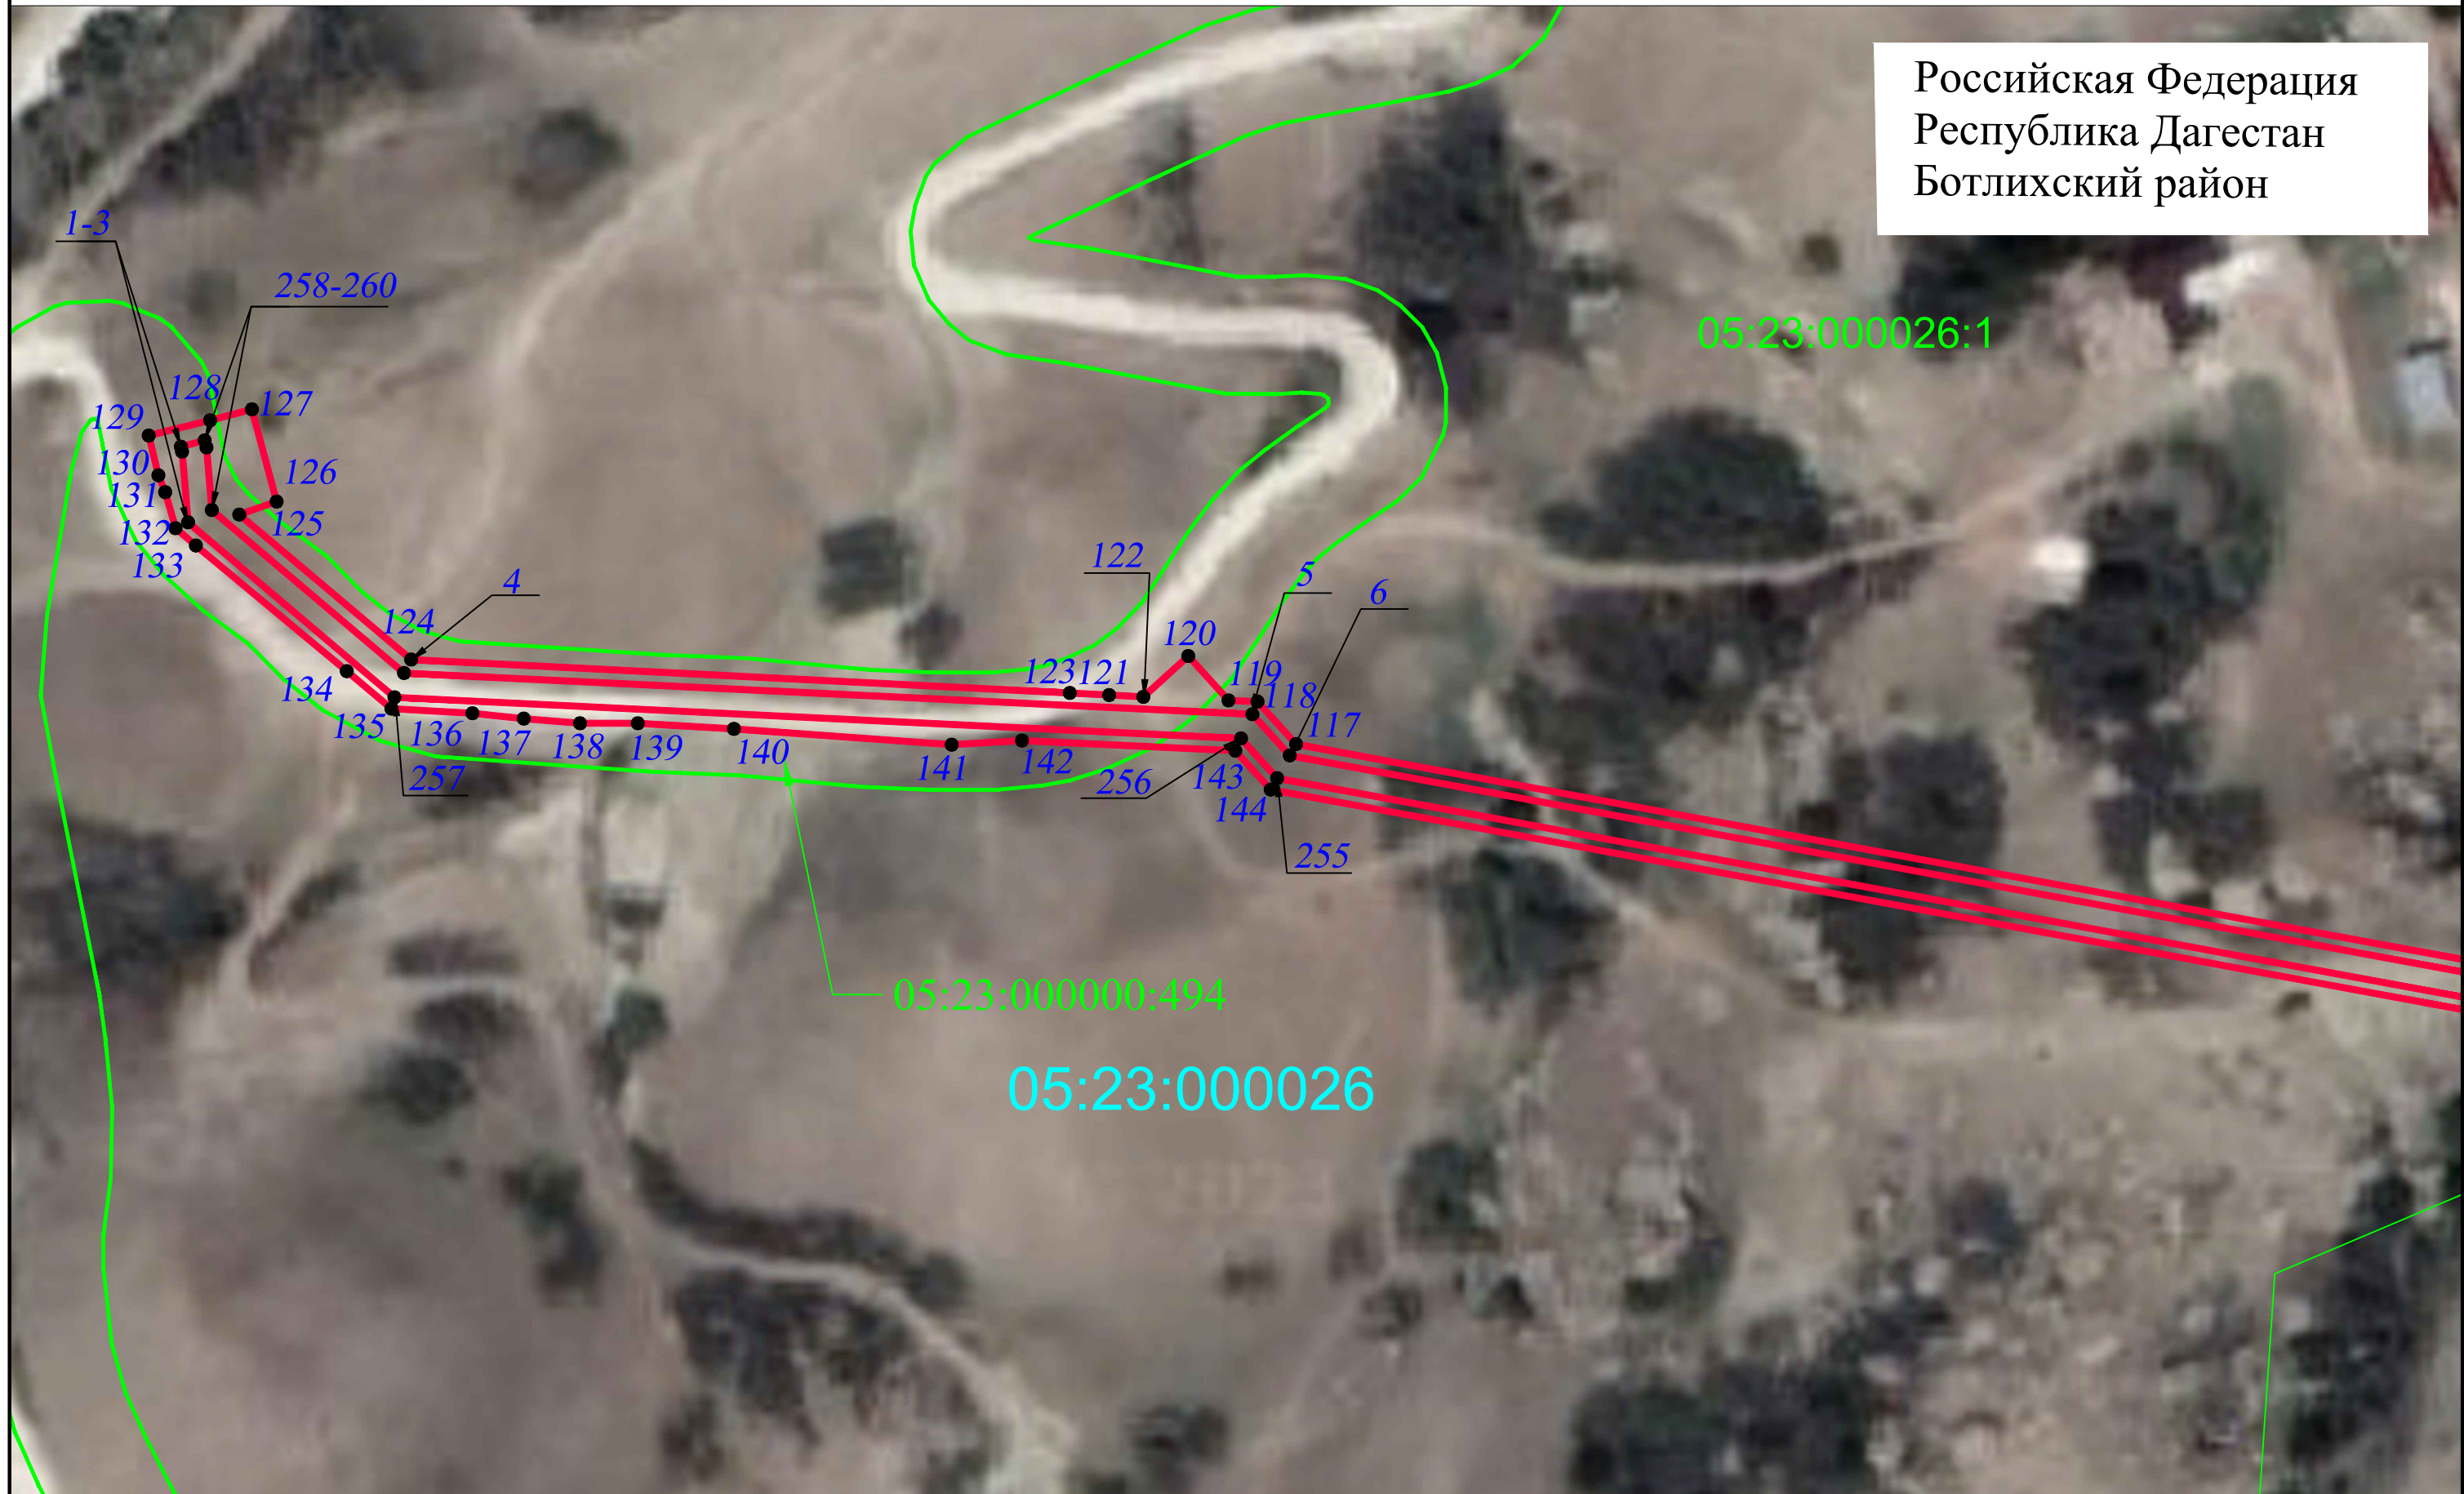

ОПИСАНИЕ МЕСТОПОЛОЖЕНИЯ ГРАНИЦ

«Газопровод межпоселковый от с. Кижани (Ботлихский район) к с. Ичичали, с. Шабдух, с. Цунди Гумбетовского района Республики Дагестан»

(код объекта 05/1487-1)

(наименование объекта)

Проектные границы публичного сервитута и характерные точки

Границы муниципальных образований

ОПИСАНИЕ МЕСТОПОЛОЖЕНИЯ ГРАНИЦ

«Газопровод межпоселковый от с. Кижани (Ботлихский район) к с. Ичичали, с. Шабдух, с. Цунди Гумбетовского района Республики Дагестан» (код объекта 05/1487-1)
(наименование объекта)

План границ

Российская Федерация
Республика Дагестан
Ботлихский район

ОПИСАНИЕ МЕСТОПОЛОЖЕНИЯ ГРАНИЦ

«Газопровод межпоселковый от с. Кижани (Ботлихский район) к с. Ичичали, с. Шабдух, с. Цунди Гумбетовского района Республики Дагестан» (код объекта 05/1487-1)
(наименование объекта)

План границ

05:23:000026:174
Российская Федерация
Республика Дагестан
Ботлихский район

05:23:000026:1

05:23:000026:1

05:23:000026

254

145

146